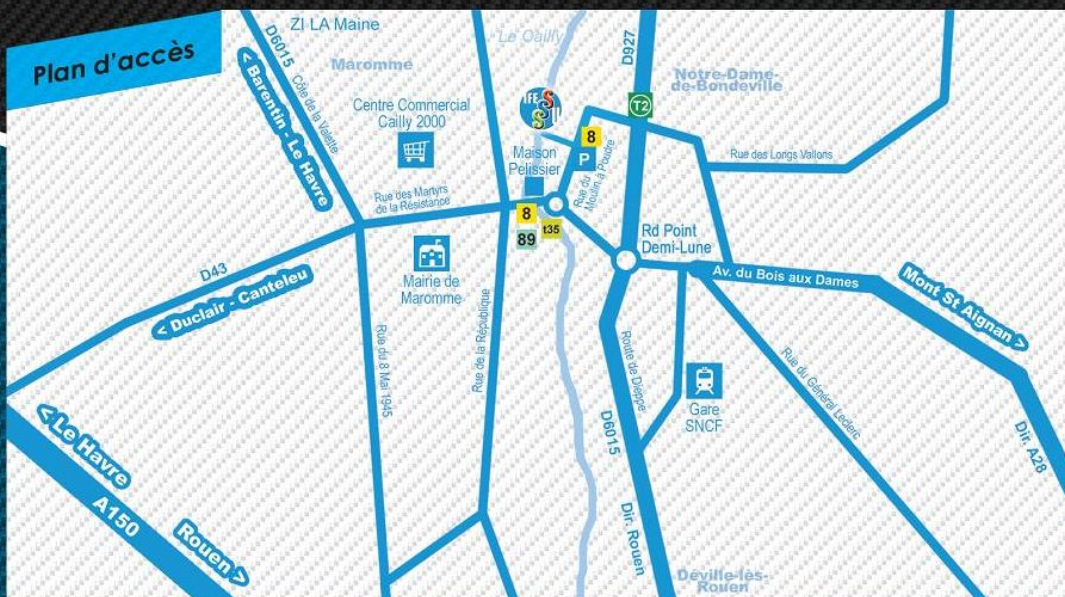

IFESSU

Institut de Formation et d'Equipeement en Sécurité Santé et Soins d'Urgence

Bat. 707 – 708
7, rue du moulin à poudre
76150 Maromme
Tél. 02.35.63.96.13.

Notre Centre de Formation Technique

A proximité immédiate de Rouen, l'IFESSU est implanté sur la commune de Maromme, dans la zone d'activité du Moulin à Poudre, bénéficiant d'un réseau de transports en commun dense et diversifié ainsi qu'une proximité des axes autoroutiers :

- A150** (Le Havre, Fécamp, Dieppe),
- A13** (Paris, Caen),
- A29** (Amiens, Lille, Reims).

Par le TEOR

Ligne 2 - Station Moulin à Poudre

Par le Bus

Ligne 8 - Station Moulin à Poudre

Ligne 29 - Station Demi-Lune

Ligne 89 - Station Maison Peléssier

Egalement Lignes 16, 26 et T35

PARKING FACILE et GRATUIT
40 places disponibles.

RESTAURATION A PROXIMITE

Nous pouvons vous proposer en option une solution d'hébergement et/ou de restauration. Facturation en supplément